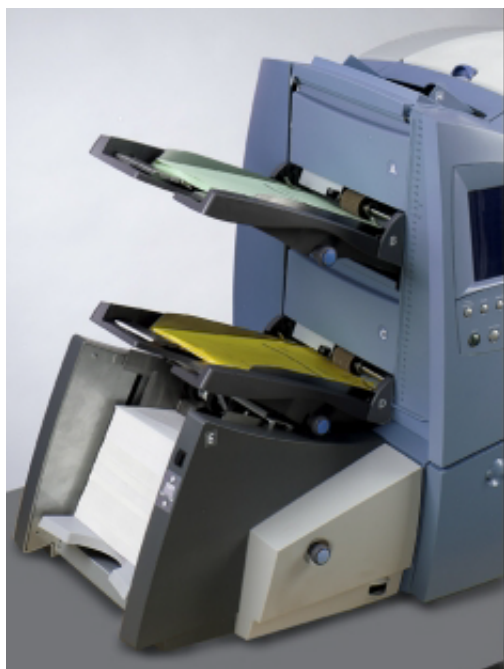

Opis produktu

Kopertownica HEFTER SI 4400 mini Najlepszy system kopertujący na rynku!!!

► Masz pytania, skontaktuj się z naszym Specjalistą ◀

✉ handlowiec@pc-net.pl ☎ 794 900 078

HEFTER

Opis produktu:

Kopertownica HEFTER SI 4400 mini to wysokonakładowe urządzenie kopertujące z 2 podajnikami A4 (plus podajnik kopert). Urządzenie eliminuje ręczne pakowanie korespondencji do kopert, zwiększając wydajność pracy. Automat jest przeznaczony do firm i instytucji wysyłających dokumenty spersonalizowane w liczbie około 100.000 szt. miesięcznie. Wysoka wydajność urządzenia, zaledwie w ciągu 1 godziny potrafi przygotować 4 tys listów.

HEFTER Si 4400 mini jest bardzo proste i intuicyjnym urządzeniem w obsłudze. Wystarczy umieścić dokumenty w podajniku i ustawić tryb pracy. Mała kompaktowa obudowa w powiązaniu z cichą pracom zapewniają komfortową pracę w biurze. Kopertownica może zostać wyposażona opcjonalnie w czytnik kodów OMR (opcja), co gwarantuje spakowanie wszystkich dokumentów dla danego adresata (np. faktury) do jednej koperty.

HEFTER Si 4400 mini jest najtańszym urządzeniem w swojej klasie, jeśli chodzi o koszty eksploatacji. Metalowe komponenty oraz rolki ze specjalnego materiału gwarantują długą i bezawaryjną pracę oraz najniższe koszty eksploatacji na rynku.

Automatyczny podajnik kopert z windą transportującą o powiększonej pojemności.

Czytelny wyświetlacz, z opisem w j.polskim oraz ikonami.

Automatyczny odbiornik kopert z układarką - opcja.

HEFTER Si4000 mini - maszyna z dwoma podajnikami A4.